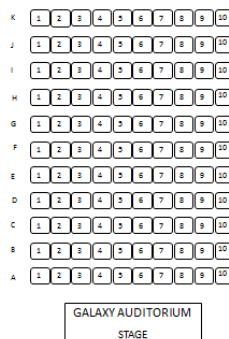

Galaxy auditorium :

Capacité : 110 places incluant 2 places handicapées

En configuration théâtre, cet espace de 180 m2 est équipé d'un grand écran (H 3,70m x L 5m). Micros et vidéoprojecteur y sont à votre disposition, le tout géré soit depuis une régie à la pointe de la technologie soit depuis l'estrade en totale autonomie. L'équipement audiovisuel de la salle vous permet de filmer vos manifestations, de les enregistrer et de les diffuser en direct sur votre site internet

Équipement : Vidéo Projection, ordinateur, lecteur DVD Sonorisation, WIFI service, Tableaux blancs, Pupitre

Climatisation : Oui