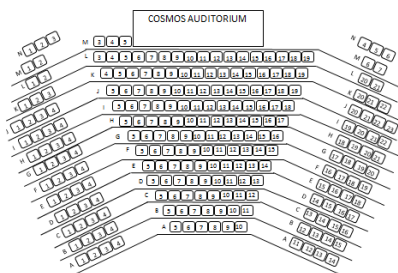

Les salles disponibles

- Pioneers Hall
- Cosmos auditorium
- Galaxy auditorium
- Karl Doetsch auditorium
- Salles de séminaires (salles de classe)

Le hall des pionniers de l'espace

Grand hall de 400m2 idéal pour organiser une réception ou une exposition.

Cosmos auditorium :

Capacité : 240 places incluant 4 places handicapées

Équipement : Vidéo Projection, ordinateur, lecteur DVD, Sonorisation, WIFI service, Tableaux blancs, Pupitre

Climatisation : Oui

En configuration théâtre, cet espace de 330 m2 est équipé d'un grand écran (H 3,70m x L 5m). Micros et vidéoprojecteur y sont à votre disposition, le tout géré soit depuis une régie indépendante à la pointe de la technologie, soit depuis l'estrade en totale autonomie. L'équipement audiovisuel de la salle vous permet de filmer vos manifestations, de les enregistrer et de les diffuser en direct sur votre site internet.

Galaxy auditorium :

Capacité : 110 places incluant 2 places handicapées

En configuration théâtre, cet espace de 180 m2 est équipé d'un grand écran (H 3,70m x L 5m). Micros et vidéoprojecteur y sont à votre disposition, le tout géré soit depuis une régie à la pointe de la technologie soit depuis l'estrade en totale autonomie. L'équipement audiovisuel de la salle vous permet de filmer vos manifestations, de les enregistrer et de les diffuser en direct sur votre site internet